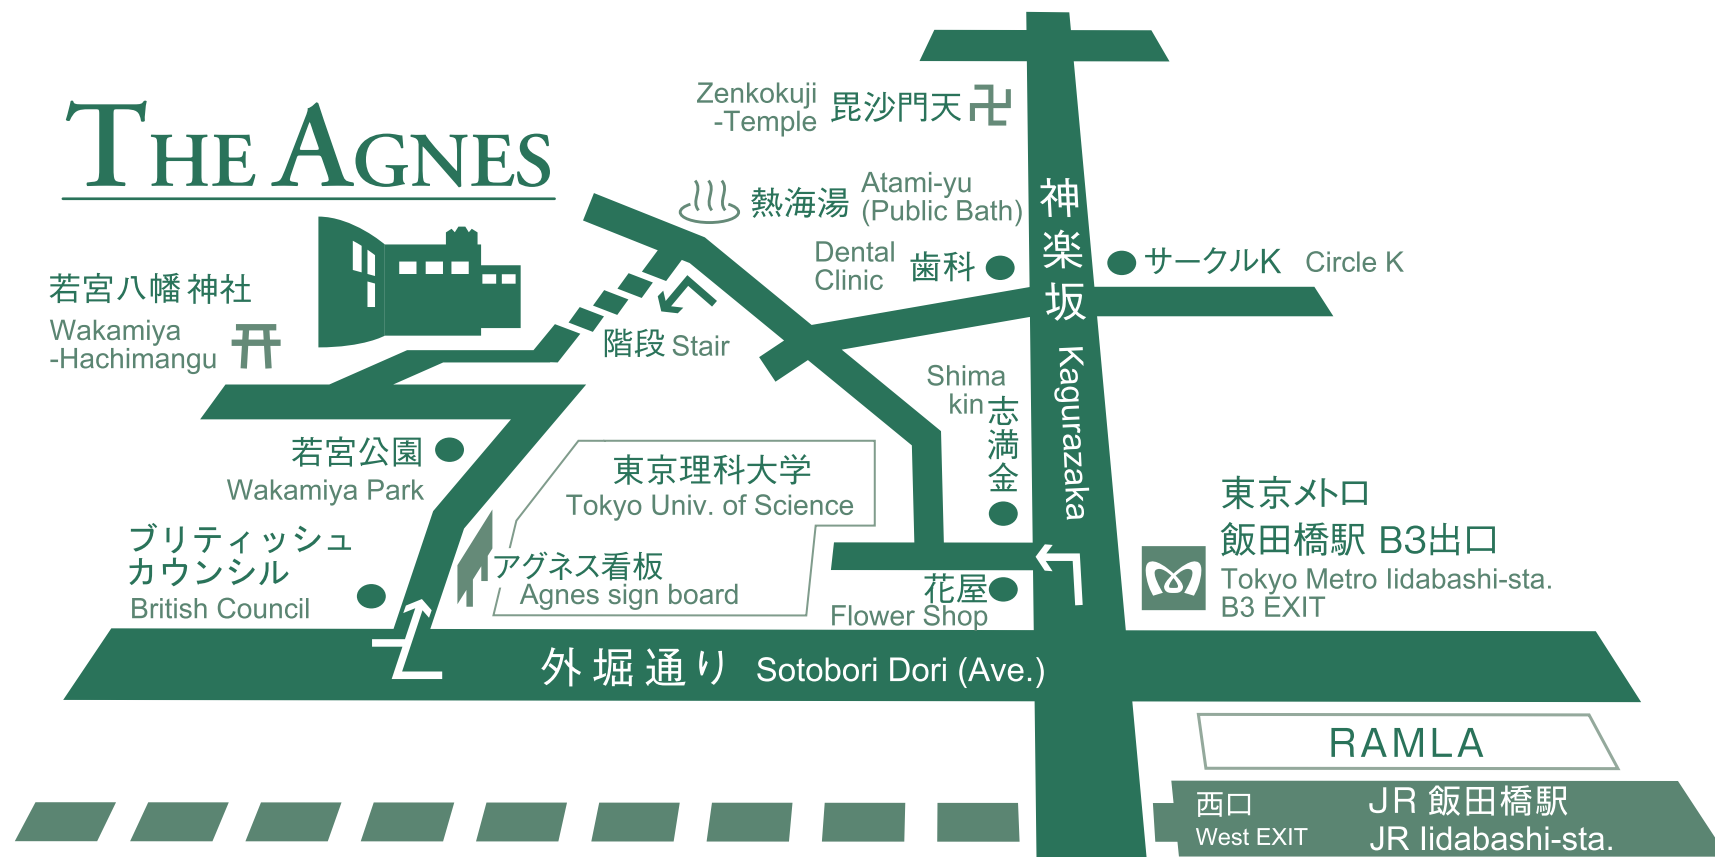

THE AGNES

JR 飯田橋駅 西口・東京メトロ 飯田橋駅 B3出口より徒歩約5分
5-minute walk from the B3 Exit Tokyo Metro lidabashi and West Exit of JR lidabashi Stations

The Agnes Hotel and Apartments Tokyo

〒162-0825 東京都新宿区神楽坂2-20-1 Tel.03-3267-5505 Fax.03-3267-5513